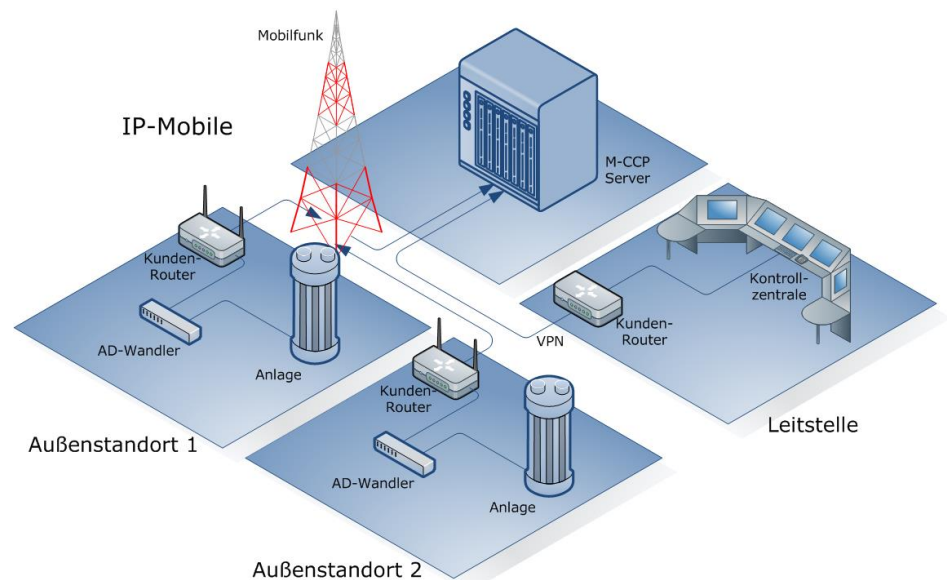

IP-Mobile

**Gehen Sie mit Ihrer IP wohin Sie wollen
Die feste IP für Ihre mobilen und M2M-Anwendungen.**

In der heutigen Zeit hat sich ein permanenter Zugriff auf Informationen und Daten immer mehr zum Standard etabliert.

Leider ist es technisch nicht möglich, das Mobilfunknetz über das Internet direkt abzufragen und in Prozesse zu integrieren, wie z.B. zum Überwachen von Anlagen oder Steuern von Produktionsprozessen. Die Verbindung muss immer vom Endgerät direkt aufgebaut werden. Diese Art der Kommunikation ist oft nur sehr schwierig zu realisieren.

Mit IP-Mobile bieten wir Ihnen eine einfache Lösung für das Problem: einem Mobilfunk-Endgerät wie z.B. einem GPRS-Router, einem UMTS-Modem oder einem PDA wird eine permanente feste Adresse zugeordnet. Diese ist durch einen gesicherten Zugang am M-CCP (MARCANT® Communication Control Portal) Server direkt und uneingeschränkt erreichbar. Somit können angeschlossene Endgerät ohne unnötigen Konfigurationsaufwand sehr einfach in bestehende Prozesse integriert werden. Auch die direkte Kommunikation zwischen mobilen Endgeräten ist in jede Richtung möglich.

Das IP-Mobile-Netz ist über mehrere Netzprovider erreichbar.

Bidirektionale Kommunikation im IP-Mobile-Netz